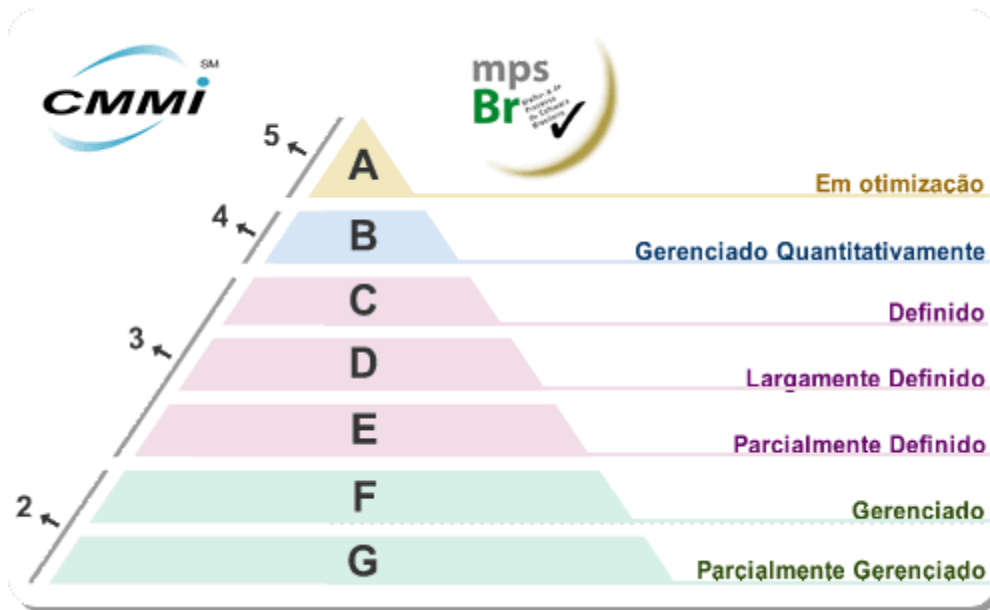

O MPS.BR ou Melhoria de Processos do Software Brasileiro, é simultaneamente um movimento para a melhoria e um modelo de qualidade de processo baseado no **CMMI**, nas normas **ISO/IEC 12207** e **ISO/IEC 15504**, voltada para a realidade do mercado de software no Brasil – isto é, as referências internacionais foram cuidadosamente portadas para a realidade do desenvolvimento de software em solo nacional.

A MPs.Br é apoiado por

Banco Interamericano de Desenvolvimento
FUMIN - CII

Infraestrutura e Metodologia

O porquê desse modelo.

Este modelo de fábrica de software escolhido pela **Roisoft** reúne todas as etapas que constituem o ciclo de desenvolvimento de um sistema. São elas: levantamento de requisitos, análise, projeto, implementação, testes, implantação e manutenção.

Qual a vantagem essencial?

A vantagem se resume em uma palavra: **rastreabilidade**.

O ponto chave é que o aumento da qualidade garante rastrear qualquer alteração em seu projeto, isto é, se ao finalizar um recurso decidir que ele deverá ser modificado ou melhorado, esta metodologia provê recursos que medem o impacto de tal alteração no restante do projeto. Existindo assim **uma redução drástica de modificações no sistema que geram falhas**.